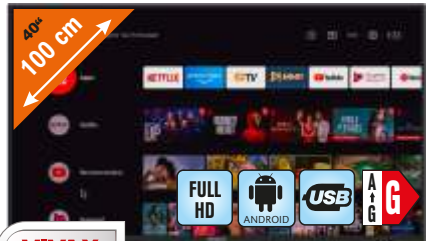

229⁹⁹

**TV sprejemnik
VIVAX 40LE20K**

Vrhunska Vivax serija IMAGO B, Android 11 operacijski sistem, Wi-Fi in Bluetooth povezava, HDR 10 in Dolby Digital sistem, Google Voice Search