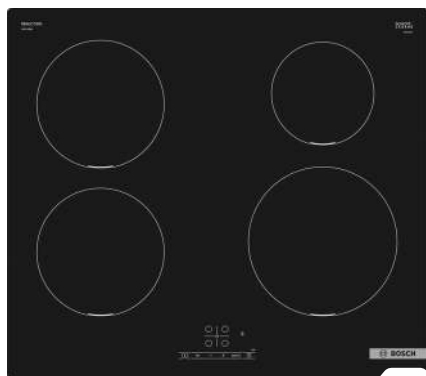

Indukcijska vgradna plošča

BOSCH
PIE611BB5E

TouchSelect upravljanje, PowerBoost: do 50% več moči za hitreje segrevanje, ReStart, časovnik s funkcijo izklopa, otroška ključavnica

499⁹⁹