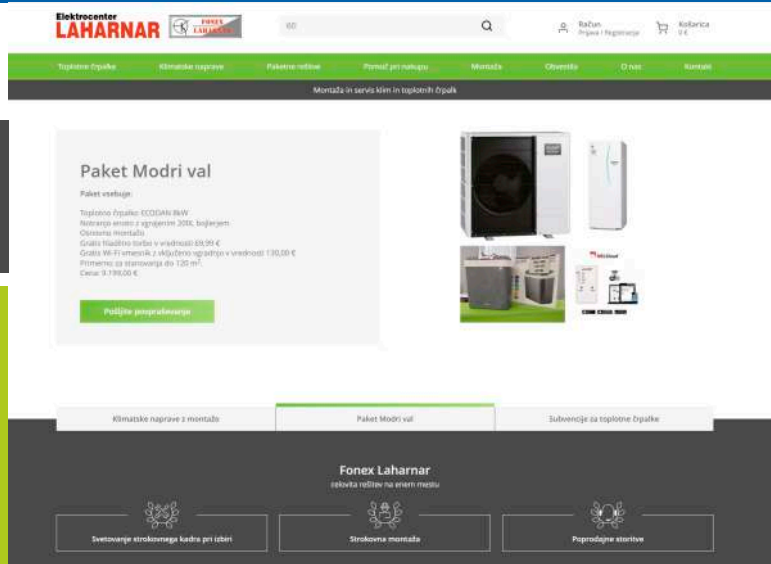

IR PANELI ECOSUN 700-1000W - možen nakup + montaža

ELEKTRIČNI RADIATORJI

ELEKTRIČNI KALORIFERJI

Informacije na GSM: 041/400 378 ali www.fonex.si

LAHARNAR 3

NOVO PRI NAS

SPLETNA TRGOVINA
www.fonex.si

Pri nas lahko koristite
digitalne bone
za nakup
računalniške opreme!